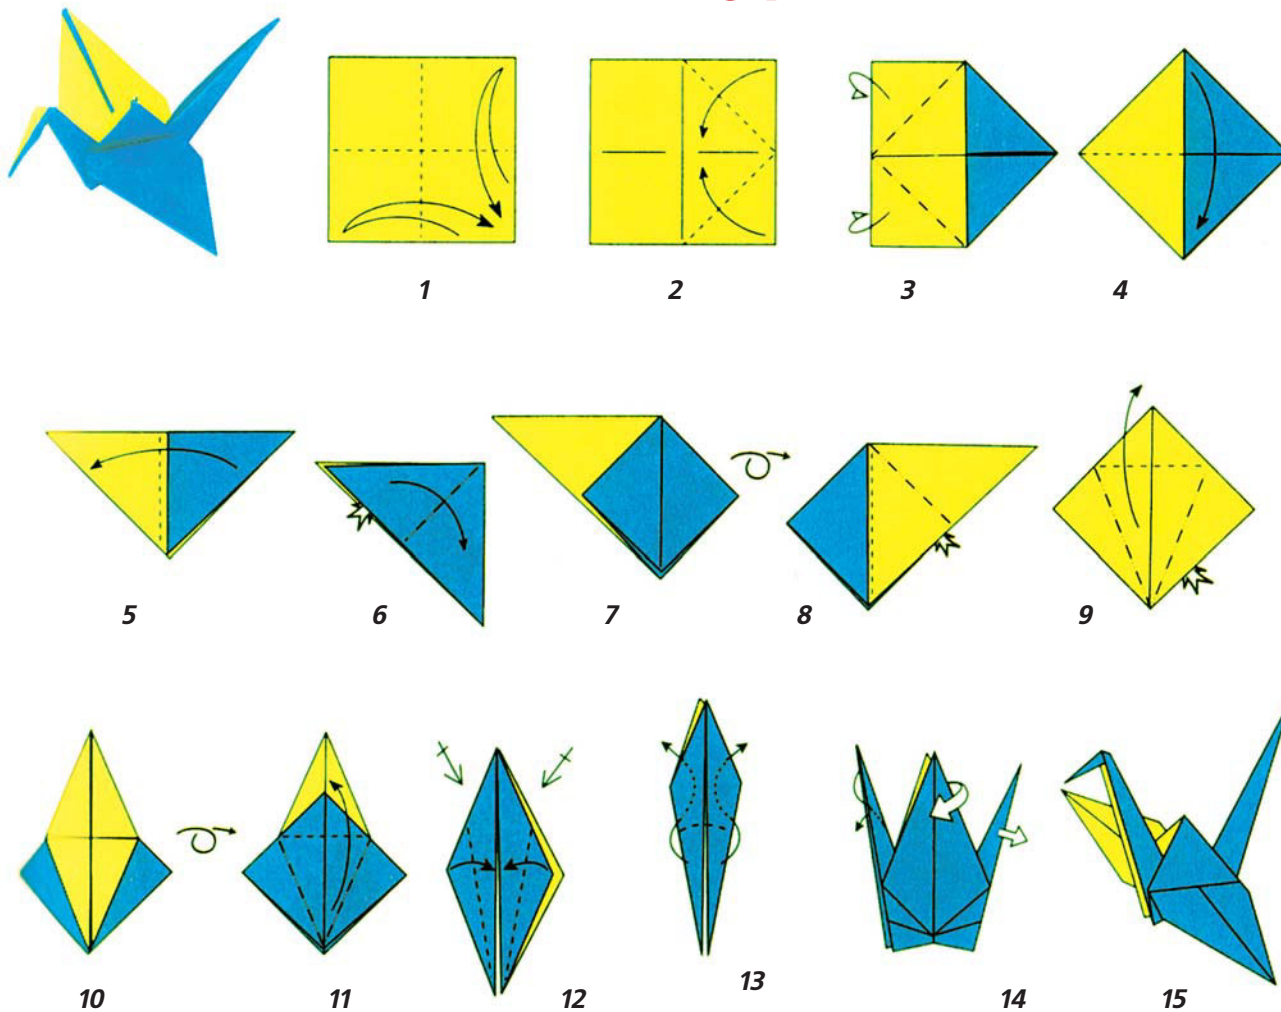

Японский журавлик

Для работы вам понадобится двухсторонняя цветная бумага. Лучше используйте бумагу для оригами.

**SETTE
CHIAVI**

Производство пазлов, настольных игр, упаковки

www.grafikabox.ru

Тел: +7(495) 649-49-61
E-mail: office@grafikabox.ru
141980, г. Дубна Московской
области, проезд Энергетиков д.8